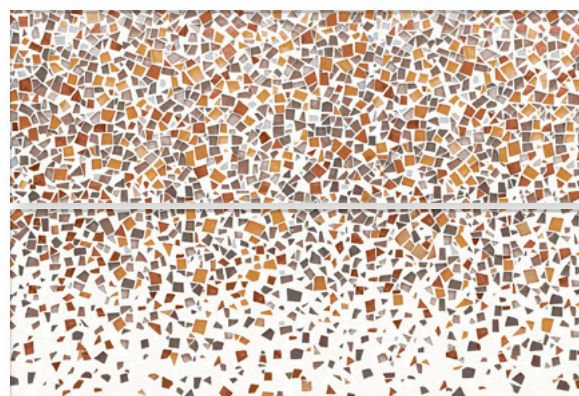

PAPEETE | 25x75

PAPEETE | 25x75

IESR01 - ESSENZIALE BIANCO / 25x75 ■ 64

IESR01 - ESSENZIALE BIANCO / 25x75 ■ 64

IPED03 - DEC. MOOREA COLD / 25x75 ■ 71

IPED04 - DEC. MOOREA WARM / 25x75 ■ 71

IPER04 - COMPO MOOREA COLD [A+B] / 25x75 ■ 96