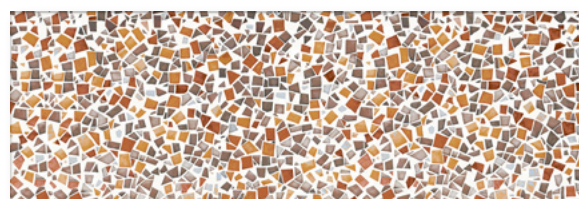

PAPEETE | 25x75

PAPEETE | 25x75

IESR01 - ESSENZIALE BIANCO / 25x75 ■ 64

IESR01 - ESSENZIALE BIANCO / 25x75 ■ 64

IPED03 - DEC. MOOREA COLD / 25x75 ■ 71

IPED04 - DEC. MOOREA WARM / 25x75 ■ 71

IPER04 - COMPO MOOREA COLD [A+B] / 25x75 ■ 96