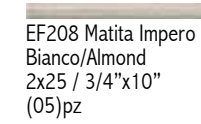

EF110 List. Impero
Noce
5x25 / 2"x10"
(11)pz

EF701 Ins.
Akan Classico
25x33 / 10"x13"
(10)pz

EF703 Ins.
Akan Impero
25x33 / 10"x13"
(22)pz

Pezzi Speciali
Special pieces

EF209 London Impero
Bianco/Almond
5x25 / 2"x10"
(07)pz

EF208 Matita Impero
Bianco/Almond
2x25 / 3/4"x10"
(05)pz

EF109 London Impero Noce
5x25 / 2"x10"
(07)pz

EF108 Matita Impero Noce
2x25 / 3/4"x10"
(05)pz

EF709 London Impero Gold
5x25 / 2"x10"
(07)pz

EF708 Matita Impero Gold
2x25 / 3/4"x10"
(05)pz